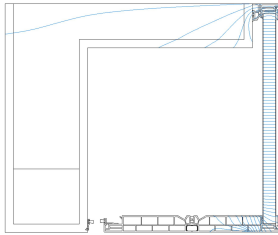

SISTEMA

DATI TECNICI SECONDO NORMATIVE

Il cassonetto ITALIA garantisce un perfetto isolamento termico acustico, tenuta dell'aria e alle polveri grazie alle guarnizioni battuta a muro oltre a quelle sul pannello frontale.

La manutenzione potrà essere effettuata agevolmente in pochi minuti grazie alla brevettata soluzione a Clipse.

Possibilità dell'applicazione di un pannello frontale da 24mm in poliestere espanso.

La forma ribassata del cassonetto consente di lavorare anche a soffitto.