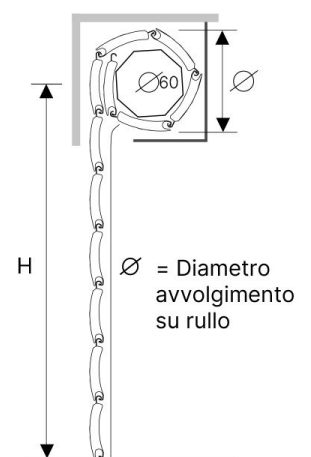

**Tappo a scarpetta**  
Spillato su stecche alternate  
maggiorazione 15% guide  
compatibili A30 A27 ferro

**CARATTERISTICHE TECNICHE**

SPECIFICHE TECNICHE

Dimensione profilo:  
**12x55mm**

Peso per mq:  
**C.ca 3,6 Kg MD-PLUS**

Spessore alluminio:  
**0,360 mm**

Barre per un metro di altezza:  
**18**

Larghezza massima consentita:  
**4200mm**

INGOMBRO IN MM (SU RULLO)

Altezza telo	Su rullo diam. 60
1000	145
1200	150
1300	155
1400	160
1500	165
1600	170
1700	175
1800	175
1900	180
2000	185
2200	190
2400	190
2600	200
2800	205
3000	210
3300	220

PROFILO

DIAMETRO DI ARROTOLAMENTO

**GUIDE COMPATIBILI**

GUIDE COMPATIBILI PER NUOVE REALIZZAZIONI

**in allum. GA27**  
25,5x30mm

**in allum. GA31**  
24 x 31 mm

**in allum. GA32**  
41 x 31,5 mm

**in allum. GA33**  
75 x 40,5 mm

**in gomma**  
10 x 10 mm

**in alluminio 14x55**  
55 mm

**CATENACCIOLI**

**Catenacciolo intermedio**

150 mm

**Catenacciolo per terminale**

150 mm  
600 mm  
800 mm

**COLORI DISPONIBILI**