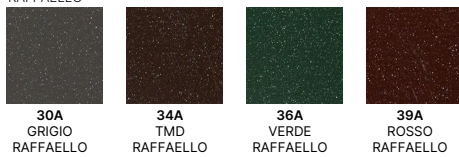

TINTA UNITA

1000 mm

RAFFAELLO

FINTI LEGNI