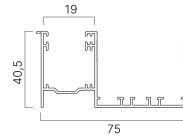

Spessore alluminio:  
**0,360 mm**

Barre per un metro di altezza:  
**18**

Larghezza massima consentita:  
**4200mm**

INGOMBRO IN MM (SU RULLO)

Altezza telo	Su rullo diam. 60
1000	145
1200	150
1300	155
1400	160
1500	165
1600	170
1700	175
1800	175
1900	180
2000	185
2200	190
2400	190
2600	200
2800	205
3000	210
3300	220

PROFILO

DIAMETRO DI ARROTOLAMENTO

**GUIDE COMPATIBILI**

GUIDE COMPATIBILI PER NUOVE REALIZZAZIONI

**in allum. GA27**  
25,5x30mm

**in allum. GA31**  
24 x 31 mm

**in allum. GA32**  
41 x 31,5 mm

**in allum. GA33**  
75 x 40,5 mm

**in allum. GA34**  
25,5 x 30 mm

**in allum. GA40**  
25,5 x 40 mm

GUIDE COMPATIBILI PER SOSTITUZIONE

**in allum. GA16**  
16 x 28 mm

**in allum. GA28**  
17 x 28 mm

**in allum. GA30**  
19,5 x 30 mm

**TERMINALI COMPATIBILI**

**in gomma**  
10 x 10 mm

**in alluminio 14x55**  
55 mm

**CATENACCIOLI**

**Catenacciolo intermedio**

150 mm

**Catenacciolo per terminale**

150 mm  
600 mm  
800 mm

**COLORI DISPONIBILI**