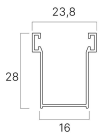

Spessore alluminio:  
**0,360 mm**

Barre per un metro di altezza:  
**18**

Larghezza massima consentita:  
**4200mm**

INGOMBRO IN MM (SU RULLO)

Altezza telo	Su rullo diam. 60
1000	145
1200	150
1300	155
1400	160
1500	165
1600	170
1700	175
1800	175
1900	180
2000	185
2200	190
2400	190
2600	200
2800	205
3000	210
3300	220

PROFILO

DIAMETRO DI ARROTOLAMENTO

**GUIDE COMPATIBILI**

GUIDE COMPATIBILI PER NUOVE REALIZZAZIONI

**in allum. GA27**  
25,5x30mm

**in allum. GA31**  
24 x 31 mm

**in allum. GA32**  
41 x 31,5 mm

**in allum. GA33**  
75 x 40,5 mm

**in allum. GA34**  
25,5 x 30 mm

**in allum. GA40**  
25,5 x 40 mm

GUIDE COMPATIBILI PER SOSTITUZIONE

**in allum. GA16**  
16 x 28 mm

**in allum. GA28**  
17 x 28 mm

**in allum. GA30**  
19,5 x 30 mm

**TERMINALI COMPATIBILI**

**in gomma**  
10 x 10 mm

**in alluminio 14x55**  
55 mm

**CATENACCIOLI**

**Catenacciolo intermedio**

150 mm

**Catenacciolo per terminale**

150 mm  
600 mm  
800 mm

**COLORI DISPONIBILI**