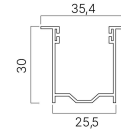

Spessore alluminio:  
**0,360 mm**

Barre per un metro di altezza:  
**18**

Larghezza massima consentita:  
**4200mm**

INGOMBRO IN MM (SU RULLO)

Altezza telo	Su rullo diam. 60
1000	145
1200	150
1300	155
1400	160
1500	165
1600	170
1700	175
1800	175
1900	180
2000	185
2200	190
2400	190
2600	200
2800	205
3000	210
3300	220

PROFILO

DIAMETRO DI ARROTOLAMENTO

**GUIDE COMPATIBILI**

GUIDE COMPATIBILI PER NUOVE REALIZZAZIONI

**in allum. GA27**  
25,5x30mm

**in allum. GA31**  
24 x 31 mm

**in allum. GA32**  
41 x 31,5 mm

**in allum. GA33**  
75 x 40,5 mm

**in allum. GA34**  
25,5 x 30 mm

**in allum. GA40**  
25,5 x 40 mm

GUIDE COMPATIBILI PER SOSTITUZIONE

**in allum. GA16**  
16 x 28 mm

**in allum. GA28**  
17 x 28 mm

**in allum. GA30**  
19,5 x 30 mm

**TERMINALI COMPATIBILI**

**in gomma**  
10 x 10 mm

**in alluminio 14x55**  
55 mm

**CATENACCIOLI**

**Catenacciolo intermedio**

150 mm

**Catenacciolo per terminale**

150 mm  
600 mm  
800 mm

**COLORI DISPONIBILI**