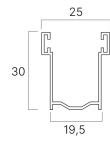

Spessore alluminio:  
**0,360 mm**

Barre per un metro di altezza:  
**18**

Larghezza massima consentita:  
**4200mm**

INGOMBRO IN MM (SU RULLO)

Altezza telo	Su rullo diam. 60
1000	145
1200	150
1300	155
1400	160
1500	165
1600	170
1700	175
1800	175
1900	180
2000	185
2200	190
2400	190
2600	200
2800	205
3000	210
3300	220

PROFILO

DIAMETRO DI ARROTOLAMENTO

**GUIDE COMPATIBILI**

GUIDE COMPATIBILI PER NUOVE REALIZZAZIONI

**in allum. GA27**  
25,5x30mm

**in allum. GA31**  
24 x 31 mm

**in allum. GA32**  
41 x 31,5 mm

**in allum. GA33**  
75 x 40,5 mm

**in allum. GA34**  
25,5 x 30 mm

**in allum. GA40**  
25,5 x 40 mm

GUIDE COMPATIBILI PER SOSTITUZIONE

**in allum. GA16**  
16 x 28 mm

**in allum. GA28**  
17 x 28 mm

**in allum. GA30**  
19,5 x 30 mm

**TERMINALI COMPATIBILI**

**in gomma**  
10 x 10 mm

**in alluminio 14x55**  
55 mm

**CATENACCIOLI**

**Catenacciolo intermedio**

150 mm

**Catenacciolo per terminale**

150 mm  
600 mm  
800 mm

**COLORI DISPONIBILI**