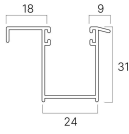

**Tappo a scarpetta**  
Spillato su stecche alternate  
maggiorazione 15% guide  
compatibili A30 A27 ferro

**CARATTERISTICHE TECNICHE**

SPECIFICHE TECNICHE

Dimensione profilo:  
**12x55mm**

Peso per mq:  
**C.ca 3,6 Kg MD-PLUS**

Spessore alluminio:  
**0,360 mm**

Barre per un metro di altezza:  
**18**

Larghezza massima consentita:  
**4200mm**

INGOMBRO IN MM (SU RULLO)

Altezza telo	Su rullo diam. 60
1000	145
1200	150
1300	155
1400	160
1500	165
1600	170
1700	175
1800	175
1900	180
2000	185
2200	190
2400	190
2600	200
2800	205
3000	210
3300	220

PROFILO

DIAMETRO DI ARROTOLAMENTO

**GUIDE COMPATIBILI**

GUIDE COMPATIBILI PER NUOVE REALIZZAZIONI

**in allum. GA27**  
25,5x30mm

**in allum. GA31**  
24 x 31 mm

**in allum. GA32**  
41 x 31,5 mm

**in allum. GA33**  
75 x 40,5 mm

**in allum. GA34**  
25,5 x 30 mm

**in allum. GA40**  
25,5 x 40 mm

GUIDE COMPATIBILI PER SOSTITUZIONE

**in allum. GA16**  
16 x 28 mm

**in allum. GA28**  
17 x 28 mm

**in allum. GA30**  
19,5 x 30 mm

**TERMINALI COMPATIBILI**