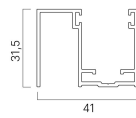

Spessore alluminio:  
**0,360 mm**

Barre per un metro di altezza:  
**18**

Larghezza massima consentita:  
**4200mm**

INGOMBRO IN MM (SU RULLO)

Altezza telo	Su rullo diam. 60
1000	145
1200	150
1300	155
1400	160
1500	165
1600	170
1700	175
1800	175
1900	180
2000	185
2200	190
2400	190
2600	200
2800	205
3000	210
3300	220

PROFILO

DIAMETRO DI ARROTOLAMENTO

**GUIDE COMPATIBILI**

GUIDE COMPATIBILI PER NUOVE REALIZZAZIONI

**in allum. GA27**  
25,5x30mm

**in allum. GA31**  
24 x 31 mm

**in allum. GA32**  
41 x 31,5 mm

**in allum. GA33**  
75 x 40,5 mm

**in allum. GA34**  
25,5 x 30 mm

**in allum. GA40**  
25,5 x 40 mm

GUIDE COMPATIBILI PER SOSTITUZIONE

**in allum. GA16**  
16 x 28 mm

**in allum. GA28**  
17 x 28 mm

**in allum. GA30**  
19,5 x 30 mm

**TERMINALI COMPATIBILI**

**in gomma**  
10 x 10 mm

**in alluminio 14x55**  
55 mm

**CATENACCIOLI**

**Catenacciolo intermedio**

150 mm

**Catenacciolo per terminale**

150 mm  
600 mm  
800 mm

**COLORI DISPONIBILI**