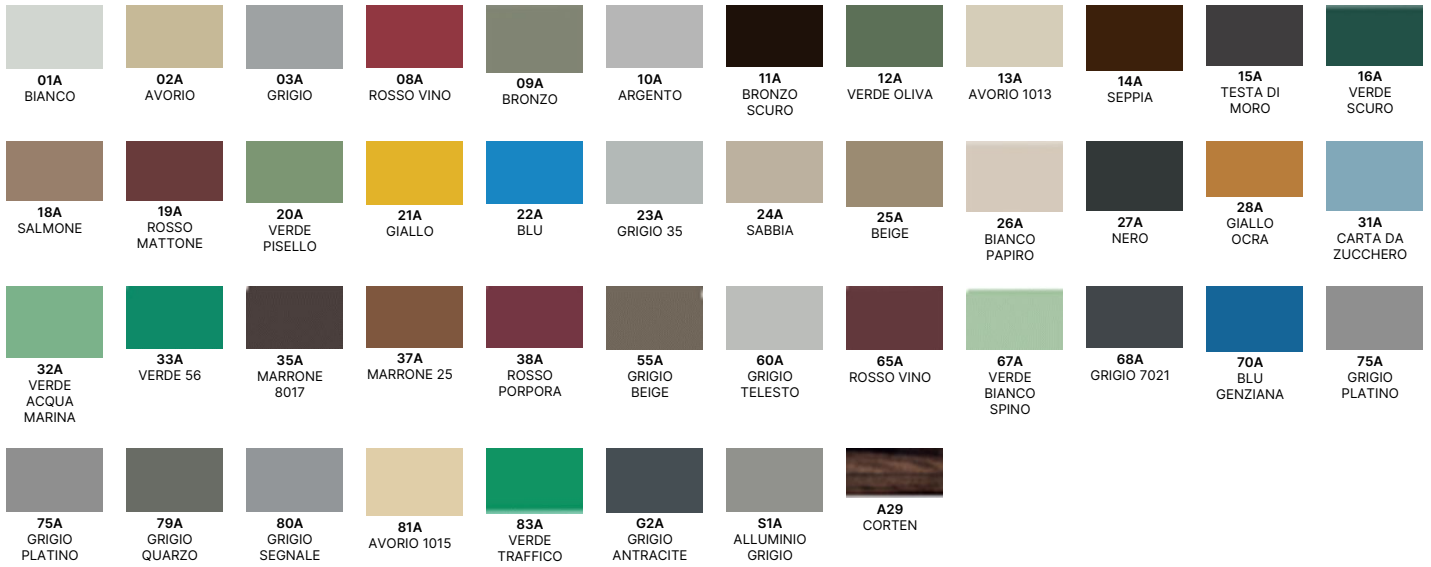

TINTA UNITA

1000 mm

RAFFAELLO

FINTI LEGNI