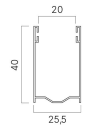

Spessore alluminio:  
**0,360 mm**

Barre per un metro di altezza:  
**18**

Larghezza massima consentita:  
**4200mm**

INGOMBRO IN MM (SU RULLO)

Altezza telo	Su rullo diam. 60
1000	145
1200	150
1300	155
1400	160
1500	165
1600	170
1700	175
1800	175
1900	180
2000	185
2200	190
2400	190
2600	200
2800	205
3000	210
3300	220

PROFILO

DIAMETRO DI ARROTOLAMENTO

**GUIDE COMPATIBILI**

GUIDE COMPATIBILI PER NUOVE REALIZZAZIONI

**in allum. GA27**  
25,5x30mm

**in allum. GA31**  
24 x 31 mm

**in allum. GA32**  
41 x 31,5 mm

**in allum. GA33**  
75 x 40,5 mm

**in allum. GA34**  
25,5 x 30 mm

**in allum. GA40**  
25,5 x 40 mm

GUIDE COMPATIBILI PER SOSTITUZIONE

**in allum. GA16**  
16 x 28 mm

**in allum. GA28**  
17 x 28 mm

**in allum. GA30**  
19,5 x 30 mm

**TERMINALI COMPATIBILI**

**in gomma**  
10 x 10 mm

**in alluminio 14x55**  
55 mm

**CATENACCIOLI**

**Catenacciolo intermedio**

150 mm

**Catenacciolo per terminale**

150 mm  
600 mm  
800 mm

**COLORI DISPONIBILI**