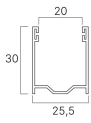

Spessore alluminio:  
**0,360 mm**

Barre per un metro di altezza:  
**18**

Larghezza massima consentita:  
**4200mm**

INGOMBRO IN MM (SU RULLO)

Altezza telo	Su rullo diam. 60
1000	145
1200	150
1300	155
1400	160
1500	165
1600	170
1700	175
1800	175
1900	180
2000	185
2200	190
2400	190
2600	200
2800	205
3000	210
3300	220

PROFILO

DIAMETRO DI ARROTOLAMENTO

**GUIDE COMPATIBILI**

GUIDE COMPATIBILI PER NUOVE REALIZZAZIONI

**in allum. GA27**  
25,5x30mm

**in allum. GA31**  
24 x 31 mm

**in allum. GA32**  
41 x 31,5 mm

**in allum. GA33**  
75 x 40,5 mm

**in allum. GA34**  
25,5 x 30 mm

**in allum. GA40**  
25,5 x 40 mm

GUIDE COMPATIBILI PER SOSTITUZIONE

**in allum. GA16**  
16 x 28 mm

**in allum. GA28**  
17 x 28 mm

**in allum. GA30**  
19,5 x 30 mm

**TERMINALI COMPATIBILI**

**in gomma**  
10 x 10 mm

**in alluminio 14x55**  
55 mm

**CATENACCIOLI**

**Catenacciolo intermedio**

150 mm

**Catenacciolo per terminale**

150 mm  
600 mm  
800 mm

**COLORI DISPONIBILI**