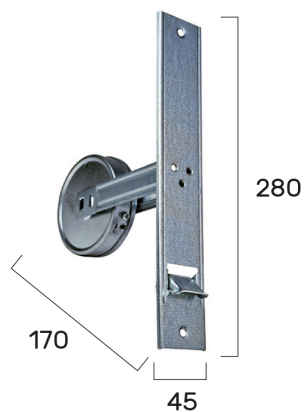

Avvolgitore interasse 260

Per 13 mt