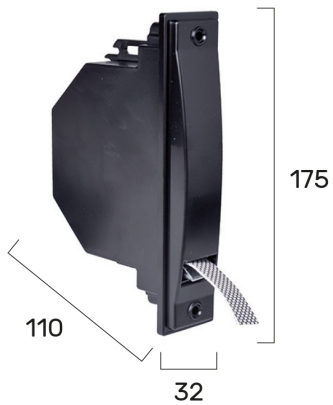

## Avvolgitore Small Semi da 155 con cintino, cassetta

Per 6 mt.

Nota: Se occorre la placca si deve richiedere separatamente specificandone il colore