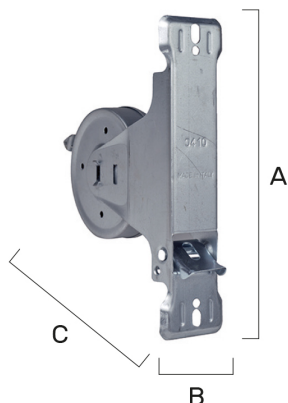

Avvolgitore interasse 142/165

AVV165NOR06 (per 6 mt)

A. 180

B. 46

C. 125

CAS165NOR12 (per 12 mt)

A. 185

B. 46