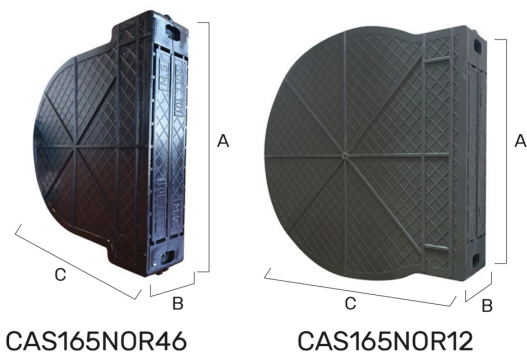

Cassetta in plastica da 165

CAS165NOR46 (per 5 mt)

A. 185

B. 45

C. 170

CAS165NOR12 (per 12 mt)

A. 220

B. 45