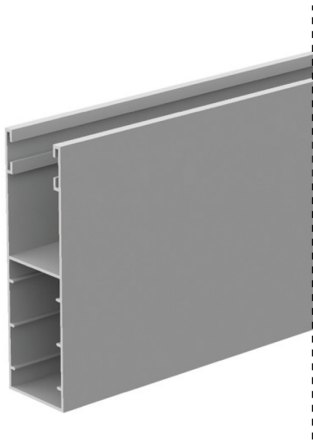

## Guida in alluminio estruso A75

- 27x75mm
- in barre da 6,8 ml
- RAL