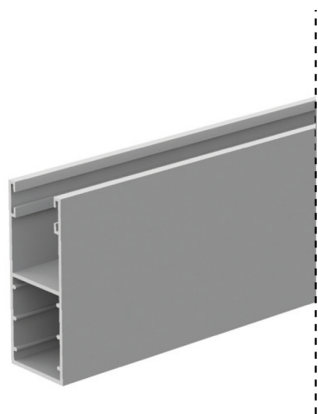

Guida in alluminio estruso A53

- 22x53mm
- in barre da 6,8 ml
- RAL