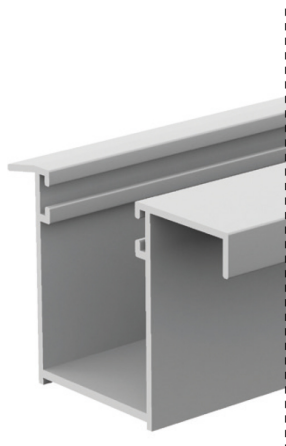

## Guida in alluminio estruso A31

- 24x31mm
- in barre da 6,8 ml
- Argento/Bronzo