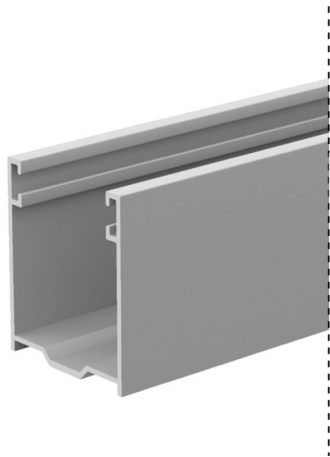

## Guida in alluminio estruso A27

- 25,5x30mm
- in barre da 6,8 ml
- Argento/Bronzo