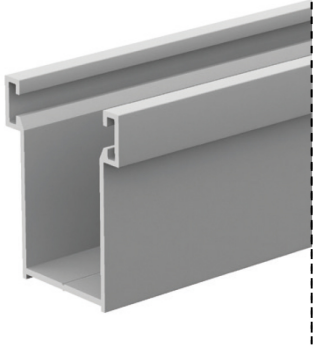

Guida in alluminio estruso A28

- 17x28mm
- in barre da 6,8 ml
- Argento/Bronzo