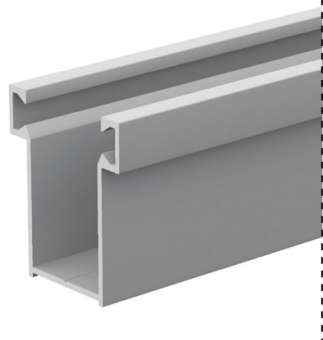

## Guida in alluminio estruso A16

- 16x27,5mm
- in barre da 6,8 ml
- Argento/Bronzo