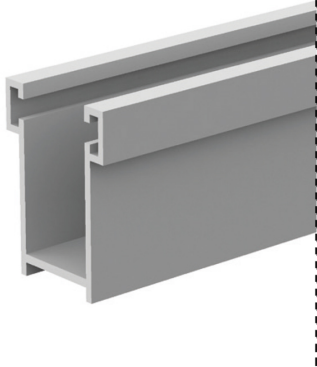

Guida in alluminio estruso A14

- 15x28mm
- in barre da 6,8 ml
- Argento/Bronzo